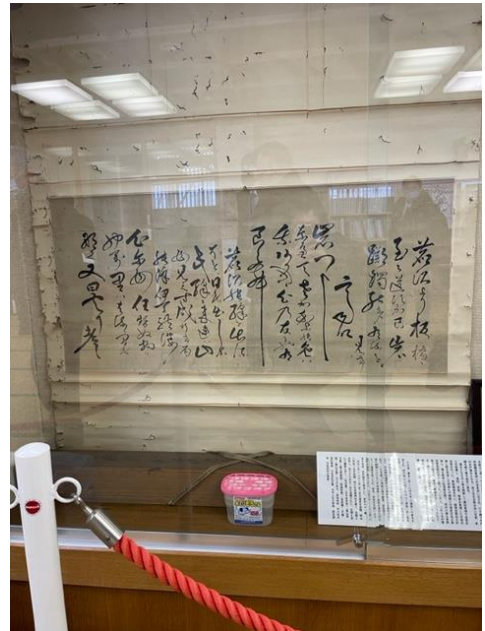

釧路南ロータリークラブ会報

第26回 例会報告 2022.1.27 通算1913回

◀ 移動例会 11:30～鳥取神社→居酒屋 釧之助 ▶

・本日のプログラム

「 職場紹介例会 」 移動例会

担当 職業奉仕委員会

鳥取地域の歴史について 木下正明様

鳥取地域の歴史について

鳥取地域の歴史について

鳥取百年館 展示場

鳥取百年館 展示場鑑賞

鳥取百年館 展示品

鳥取百年館 展示品

鳥取百年館 展示品